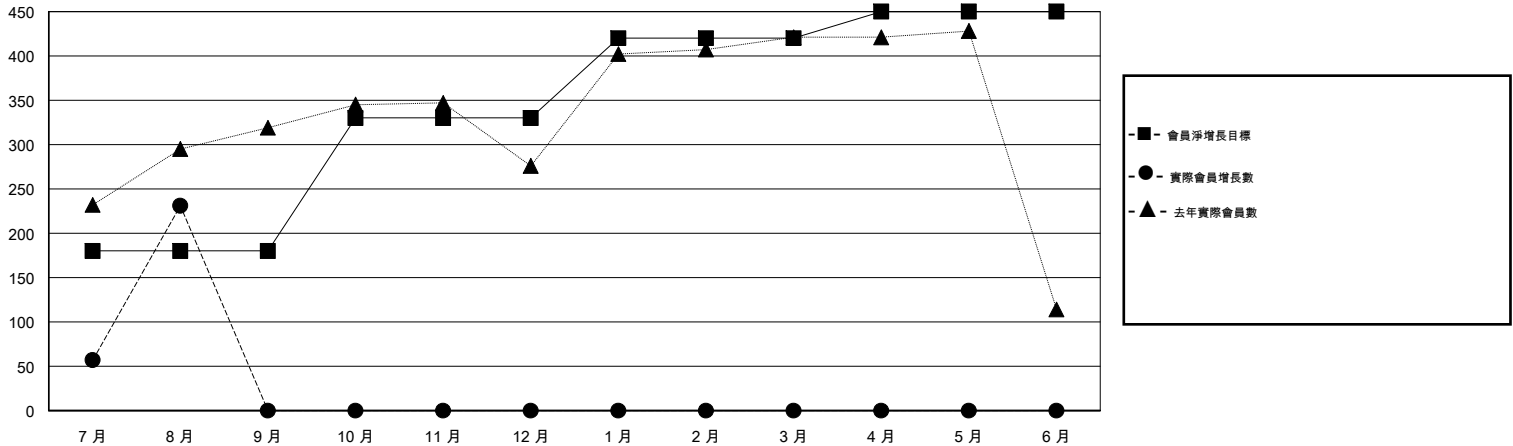

MONTHLY MEMBERSHIP PROGRESS REPORT

District 300C3

Results as of: 08/31/2017

GMT: PEI-JEN CHEN

地點 REP OF CHINA

GMT憲章區

分會			
成果 2017-2018			
季	新分會目標	新會	會員流失的分會
7月/8月/9月	0	0	1
10月/11月/12月	2	0	0
1月/2月/3月	2	0	0
4月/5月/6月	1	0	0

位會員@每位須繳			
成果 2017-2018			
季	會員淨增長目標	實際會員增長數	實際退會會員 (包括轉會)
7月/8月/9月	180	276	45
10月/11月/12月	150	0	0
1月/2月/3月	90	0	0
4月/5月/6月	30	0	0

目標與實際新會累積

目標和實際會員累積

已取消的分會: 1	54 CLUBS OF 88 增添1位或以上的新會員	性別分佈 男 3,147 (76.87%) 女 947 (23.13%) 年度女性會員百分比目標: 40%
放棄的會員 過世 0 分會已取消 0 其他 45 總計 45	點擊這裡取得累計會員數據	總計家庭單位會員數 0 支付減半會費的家庭會員 0