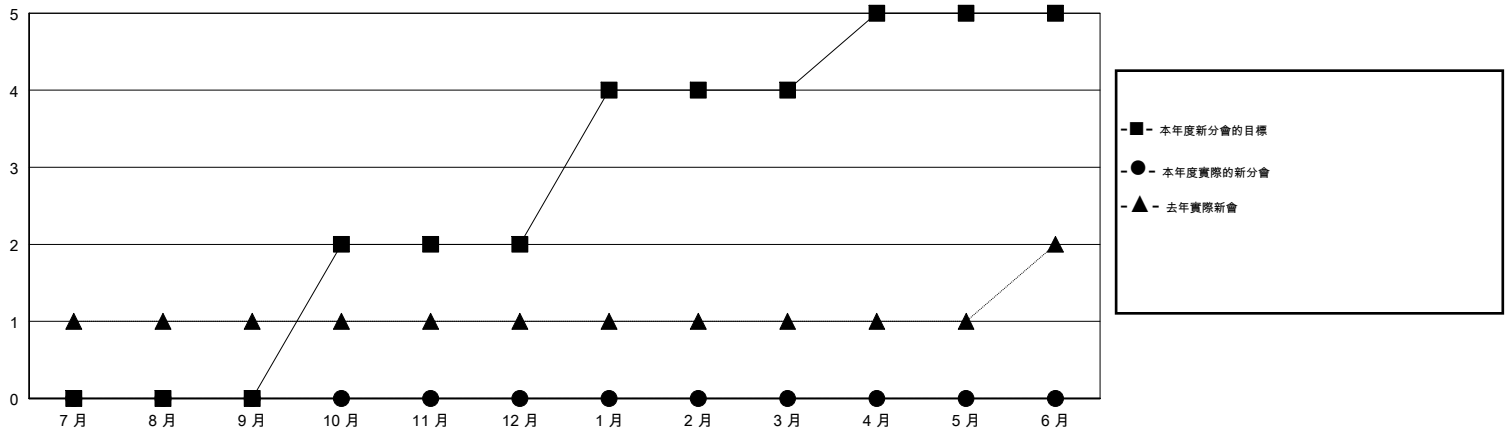

MONTHLY MEMBERSHIP PROGRESS REPORT

District 300C3

Results as of: 08/31/2017

GMT: PEI-JEN CHEN

地點 REP OF CHINA

GMT憲章區

分會			
成果 2017-2018			
季	新分會目標	新會	會員流失的分會
7月/8月/9月	0	0	1
10月/11月/12月	2	0	0
1月/2月/3月	2	0	0
4月/5月/6月	1	0	0

位會員@每位須繳			
成果 2017-2018			
季	會員淨增長目標	實際會員增長數	實際退會會員 (包括轉會)
7月/8月/9月	180	276	45
10月/11月/12月	150	0	0
1月/2月/3月	90	0	0
4月/5月/6月	30	0	0

目標與實際新會累積

目標和實際會員累積

已取消的分會: 1	54 CLUBS OF 88 增添1位或以上的新會員	性別分佈 男 3,147 (76.87%) 女 947 (23.13%) 年度女性會員百分比目標: 40%
放棄的會員 過世 0 分會已取消 0 其他 45 總計 45	點擊這裡取得累計會員數據	總計家庭單位會員數 0 支付減半會費的家庭會員 0